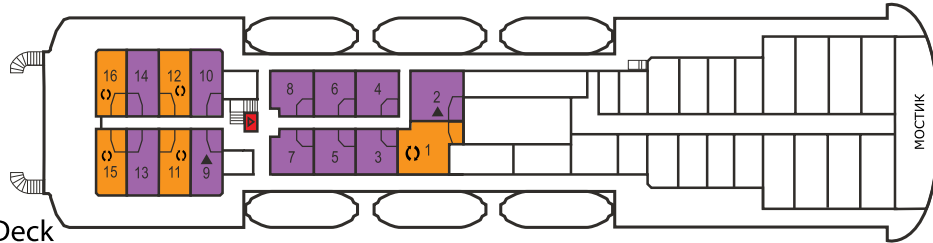

Теплоход «Arion»

Длина-118 м, Ширина-16,5 м * 6 пассажирских палуб * 1 лифт * количество мест: 376 * ресторан * ресторан - буфет * пиано - бар * ресторан – бар Лидо * зимний сад * клуб/библиотека * музыкальный салон * интернет-кафе * салон красоты * фото-студия * казино * магазин * медицинский центр * бассейн с морской водой

Условные обозначения:

- ▲ - 1 дополнительное место ■ - 2 дополнительных места
- ♥ - двухспальная кровать ◌ - французская кровать

6 Navigators Deck

5 Promenade Deck

4 Upper Deck

3 Reception Deck

2 Ocean Deck