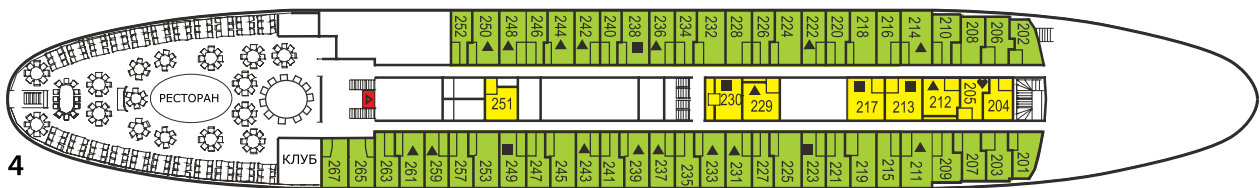

Теплоход «Arion»

Длина-118 м, Ширина-16,5 м * 6 пассажирских палуб * 1 лифт * количество мест: 376 * ресторан * ресторан - буфет * пиано - бар * ресторан – бар Лидо * зимний сад * клуб/библиотека * музыкальный салон * интернет-кафе * салон красоты * фото-студия * казино * магазин * медицинский центр * бассейн с морской водой

Условные обозначения:

- ▲ - 1 дополнительное место ■ - 2 дополнительных места
- ♥ - двухспальная кровать ◌ - французская кровать

6 Navigators Deck

5 Promenade Deck

4 Upper Deck

3 Reception Deck

2 Ocean Deck