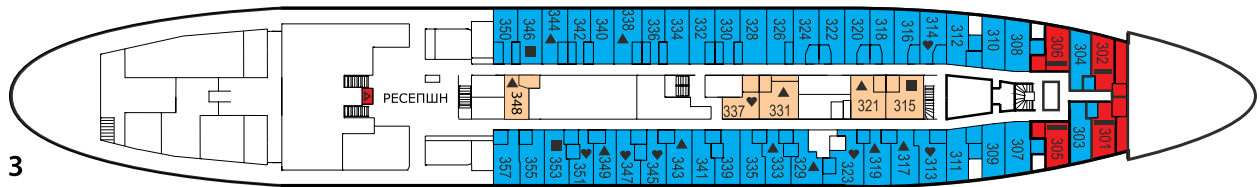

Теплоход «Arion»

Длина-118 м, Ширина-16,5 м * 6 пассажирских палуб * 1 лифт * количество мест: 376 * ресторан * ресторан - буфет * пиано - бар * ресторан – бар Лидо * зимний сад * клуб/библиотека * музыкальный салон * интернет-кафе * салон красоты * фото-студия * казино * магазин * медицинский центр * бассейн с морской водой

Условные обозначения:

- ▲ - 1 дополнительное место ■ - 2 дополнительных места
- ♥ - двухспальная кровать ◌ - французская кровать

6 Navigators Deck

5 Promenade Deck

4 Upper Deck

3 Reception Deck

2 Ocean Deck