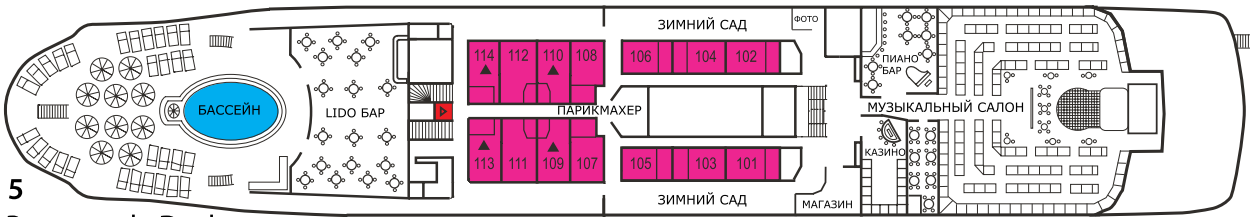

Теплоход «Arion»

Длина-118 м, Ширина-16,5 м * 6 пассажирских палуб * 1 лифт * количество мест: 376 * ресторан * ресторан - буфет * пиано - бар * ресторан – бар Лидо * зимний сад * клуб/библиотека * музыкальный салон * интернет-кафе * салон красоты * фото-студия * казино * магазин * медицинский центр * бассейн с морской водой

Условные обозначения:

- ▲ - 1 дополнительное место ■ - 2 дополнительных места
- ♥ - двухспальная кровать ◌ - французская кровать

6 Navigators Deck

5 Promenade Deck

4 Upper Deck

3 Reception Deck

2 Ocean Deck